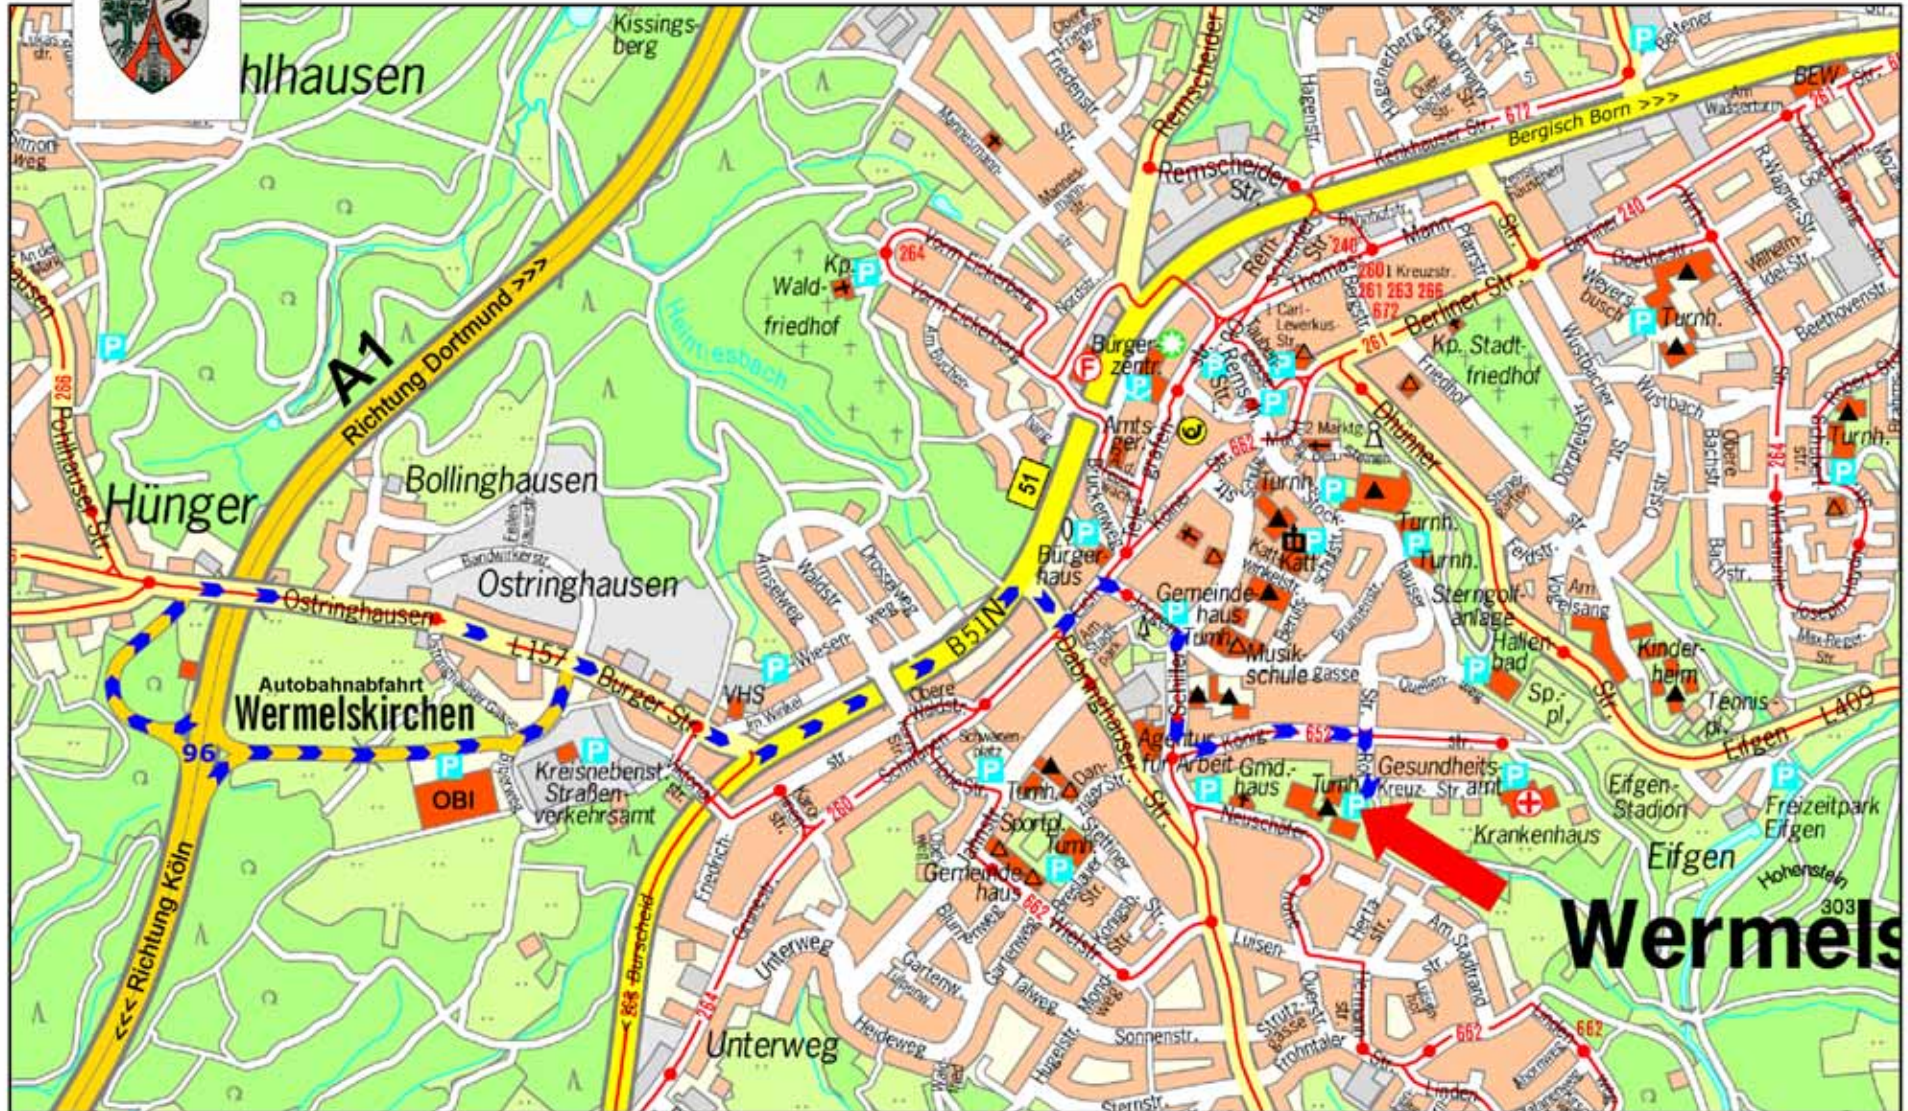

# Auszug aus dem digitalen Stadtplan der Stadt Wermelskirchen

© Geodatenbasis Vermessungs- und Katasteramt des Rheinisch-Bergischen Kreises, Bergisch-Gladbach, 2006

## Legende:

-  Routenanzeige zur städt. Realschule (Veranstaltungsort: Aula)
-  Zielpunkt
-  Parkplatz