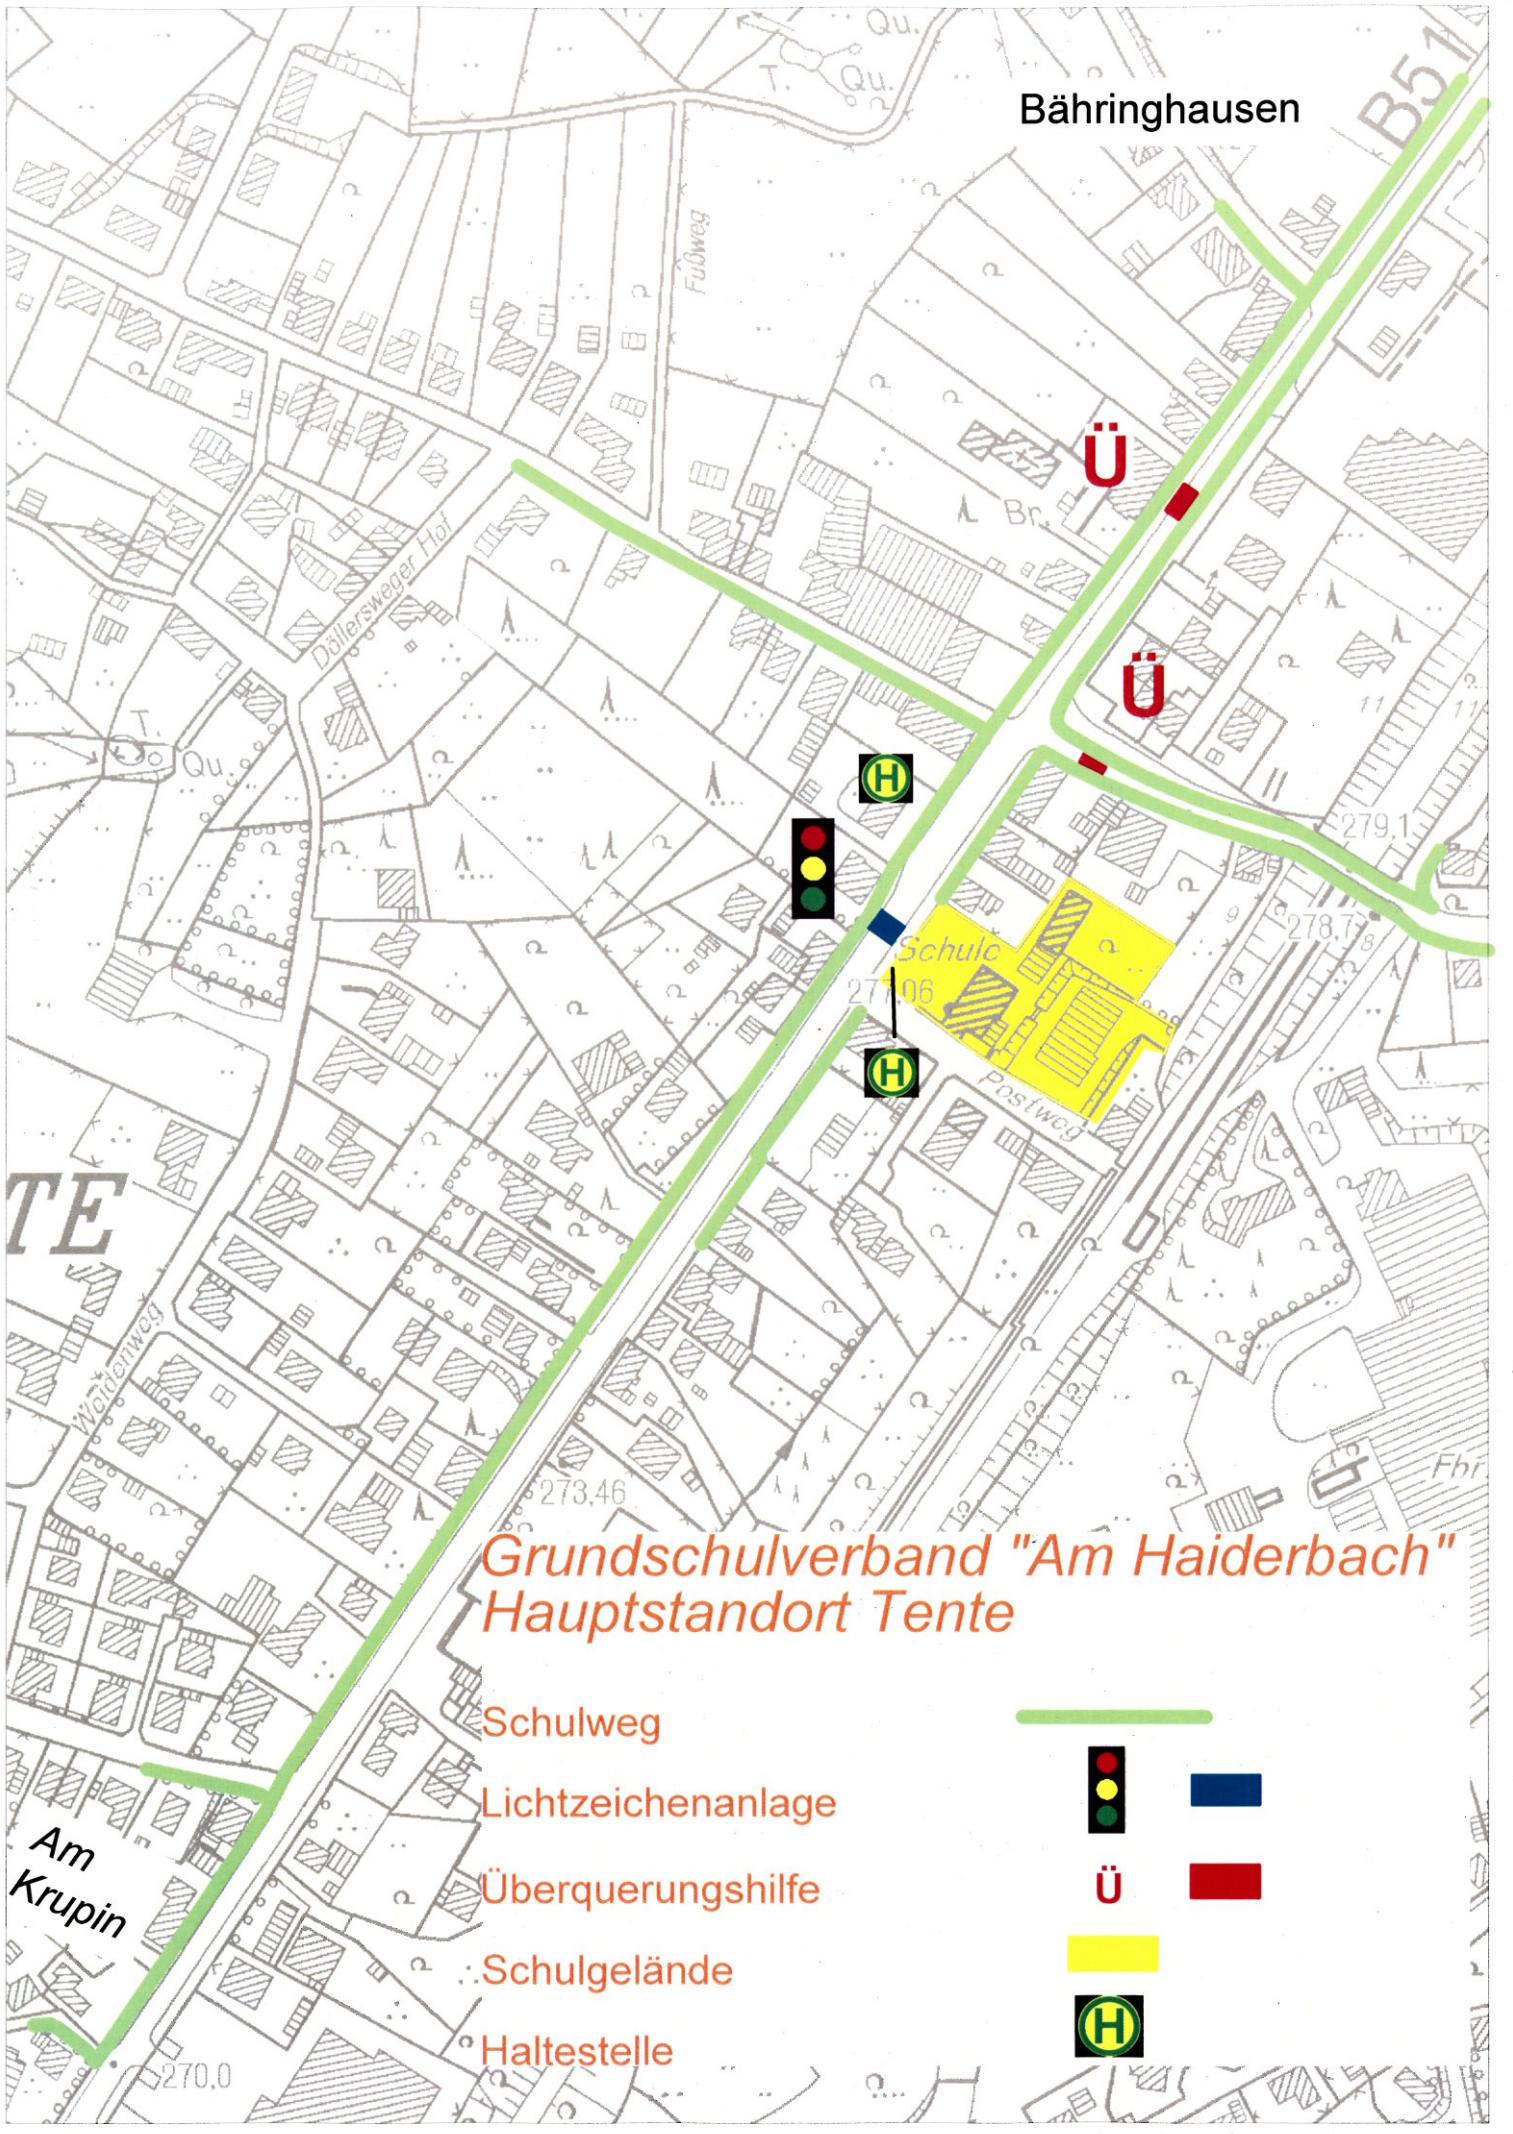

Bähringhausen

B51

Grundschulverband "Am Haiderbach"
Hauptstandort Tente

- Schulweg
- Lichtzeichenanlage
- Überquerungshilfe
- Schulgelände
- Haltestelle

TE

Am Krupin

Schule

Postweg

Fußweg

Döllersweger Hof

270.0

273.46

271.06

278.78

279.1

Fhr