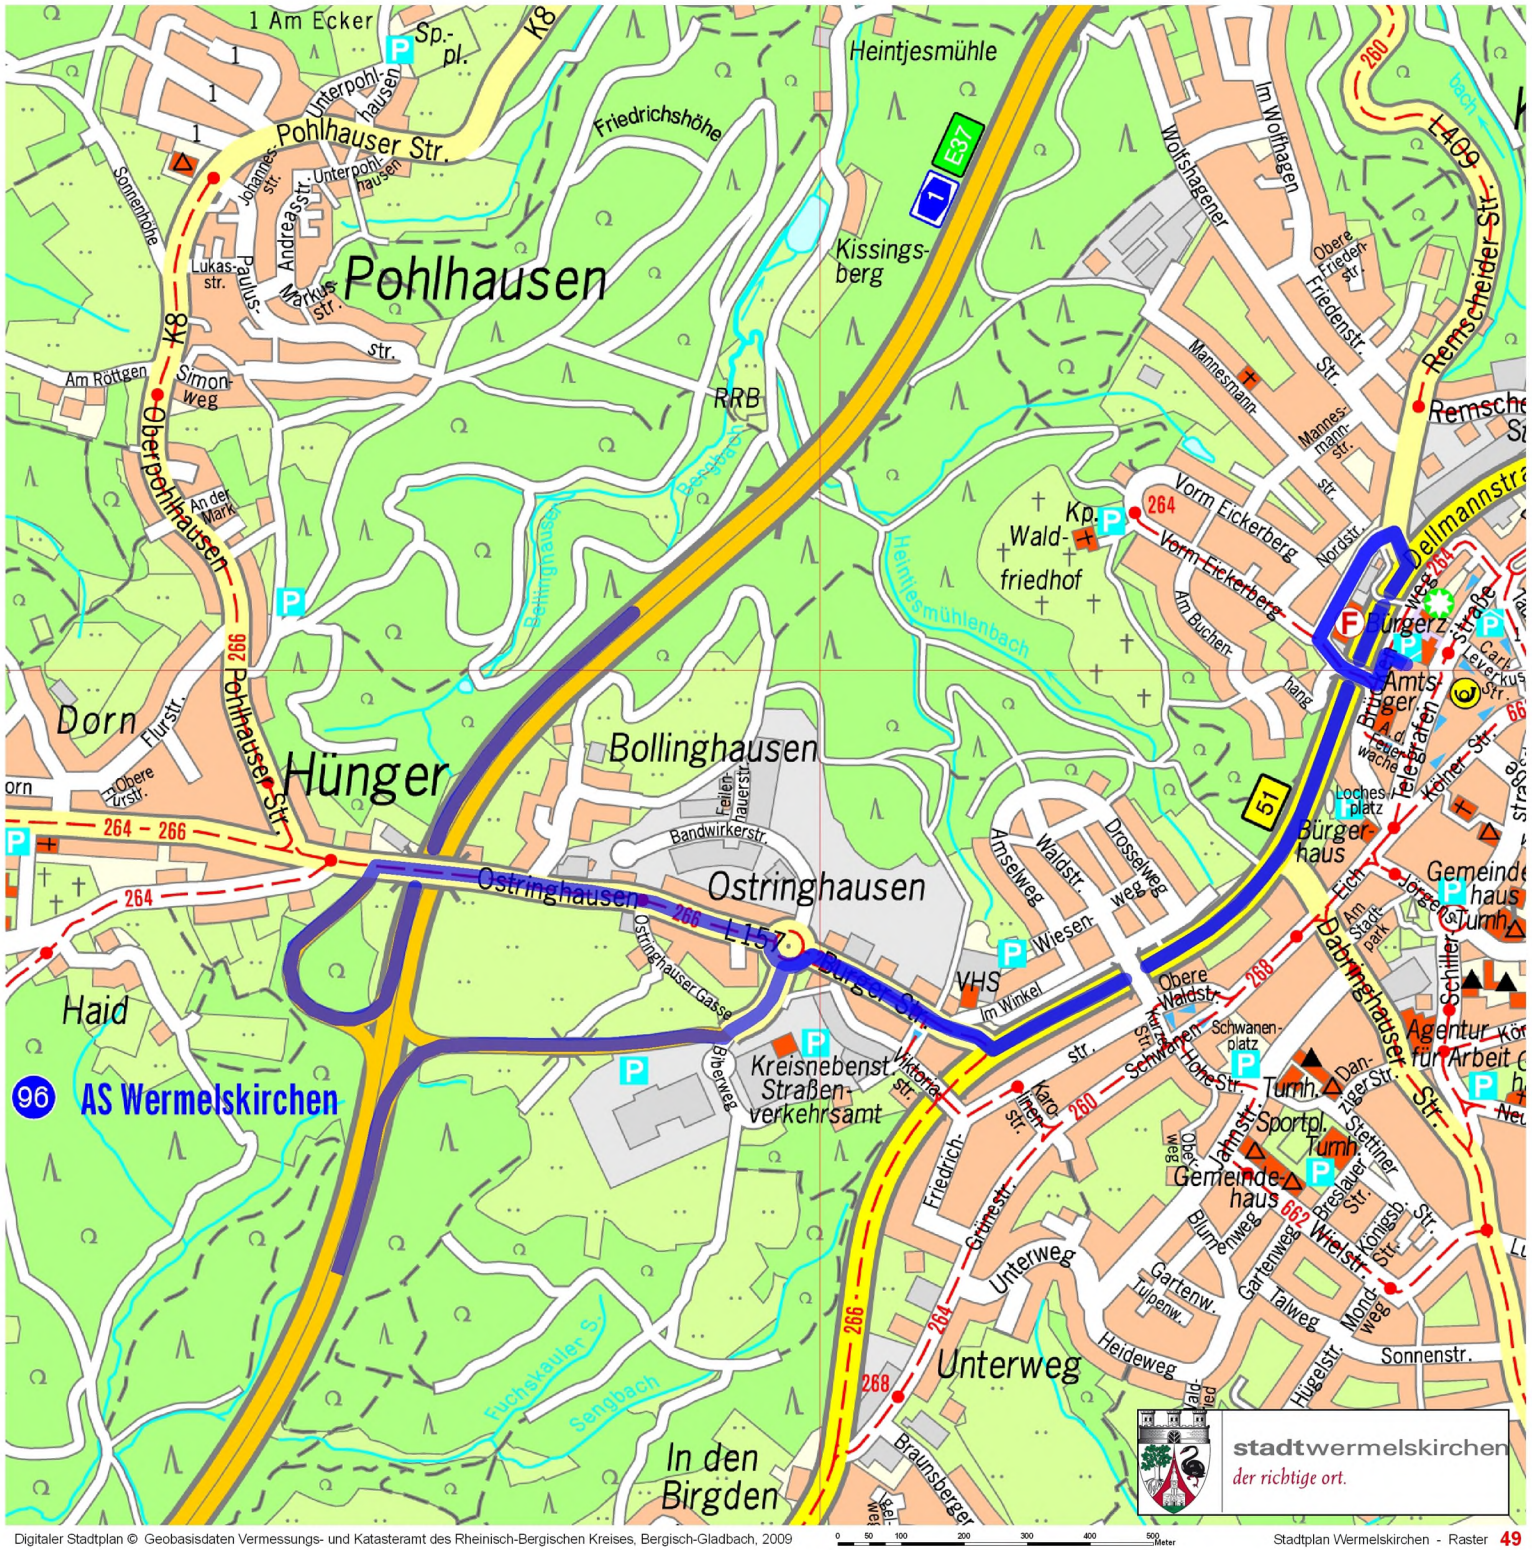

Anfahrtsbeschreibung zum Bürgerzentrum in Wermelskirchen

Außenansicht:

Innenansicht: